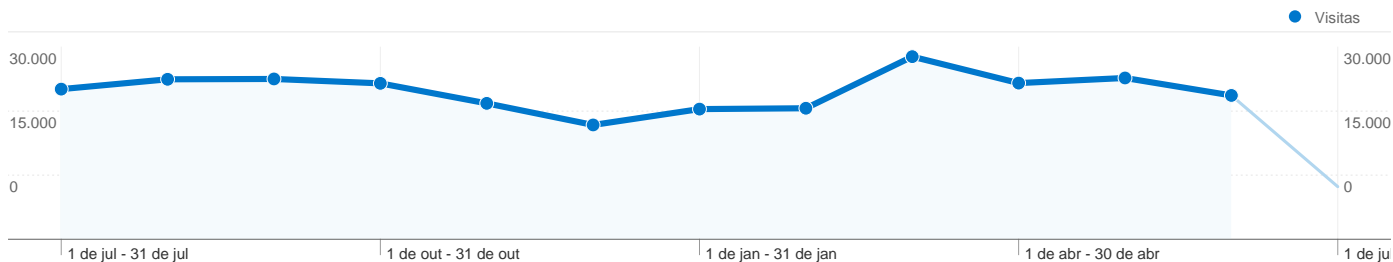

Visão geral das origens de tráfego

Comparação com: Site

Todas as origens de tráfego enviaram um total de 286.449 visitas

52,60% Tráfego direto

5,01% Sites de referência

42,17% Mecanismos de pesquisa

- **Tráfego direto**
  150.674,00 (52,60%)
- **Mecanismos de pesquisa**
  120.799,00 (42,17%)
- **Sites de referência**
  14.356,00 (5,01%)
- **Outros**
  620 (0,22%)

Principais origens de tráfego

Origens	Visitas	Porcentagem de visitas
(direct) ((none))	150.674	52,60%
google (organic)	115.031	40,16%
yahoo (organic)	1.933	0,67%
bing (organic)	1.666	0,58%
search (organic)	1.409	0,49%

Palavras-chave	Visitas	Porcentagem de visitas
guia offshore	27.191	22,51%
guiaoffshore	16.702	13,83%
offshore	4.511	3,73%
guiaoffshore.com.br	3.416	2,83%
guia off shore	3.120	2,58%