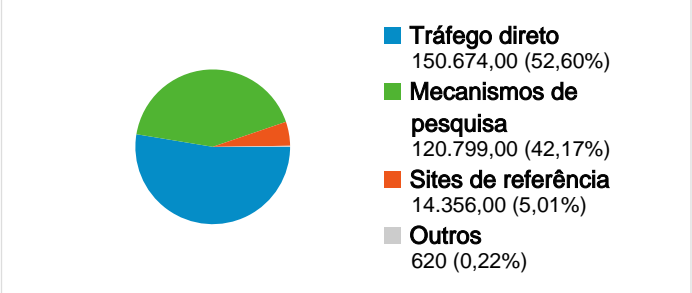

Uso do site

286.449 Visitas	29,31% Taxa de rejeições
832.947 Visualizações de página	00:03:04 Tempo médio no site
2,91 Páginas/visita	40,26% % Novas visitas

Provedores de serviços

Provedor de serviços	Visitas	Porcentagem de visitas
comite gestor da internet no	259.377	90,55%
unknown	15.367	5,36%
federal university of rio de	573	0,20%
shell services international inc.	370	0,13%
scansafe lon2	352	0,12%

Visão geral das origens de tráfego

Detalhe do país/território: Brasil

Cobertura regional

Lealdade do visitante	
Contagem de visitas desse visitante, incluindo a atual	Total de visitas do usuário
1 vezes	 40,35%
2 vezes	 9,61%
3 vezes	 5,24%
4 vezes	 3,60%
5 vezes	 2,76%
6 vezes	 2,20%
7 vezes	 1,85%
8 vezes	 1,60%
9-14 vezes	 6,61%
15-25 vezes	 6,57%
26-50 vezes	 7,18%
51-100 vezes	 5,99%
101-200 vezes	 3,84%
201+ vezes	 2,60%

1 - 10 de 871

A maioria das visitas se repetiu: 1 vez

Contagem de visitas desse visitante, incluindo a atual	Total de visitas do usuário	Porcentagem do total de visitas
1 vezes	115.581,00	 40,35%
2 vezes	27.535,00	 9,61%
3 vezes	15.002,00	 5,24%
4 vezes	10.318,00	 3,60%
5 vezes	7.899,00	 2,76%
6 vezes	6.307,00	 2,20%
7 vezes	5.303,00	 1,85%
8 vezes	4.573,00	 1,60%
9-14 vezes	18.943,00	 6,61%
15-25 vezes	18.820,00	 6,57%
26-50 vezes	20.579,00	 7,18%
51-100 vezes	17.159,00	 5,99%
101-200 vezes	10.986,00	 3,84%
201+ vezes	7.444,00	 2,60%

1 - 10 de 320

286.44988países/territórios

Uso do site

País/território	Visitas	Páginas/visita	Tempo médio no site	% Novas visitas	Taxa de rejeições
Brasil	276.596	2,92	00:03:04	40,30%	29,03%
United States	3.929	2,70	00:02:52	38,18%	34,97%
Norway	1.469	2,52	00:02:45	46,56%	33,22%
United Kingdom	1.153	2,51	00:03:38	30,18%	39,81%
Argentina	713	2,02	00:01:40	12,62%	32,40%
Italy	370	1,92	00:02:00	27,03%	52,43%
Portugal	307	2,45	00:01:41	89,58%	49,84%
China	198	2,43	00:02:46	44,44%	22,22%
Angola	157	2,44	00:03:50	73,25%	43,95%
Guyana	144	2,76	00:04:33	50,69%	29,17%