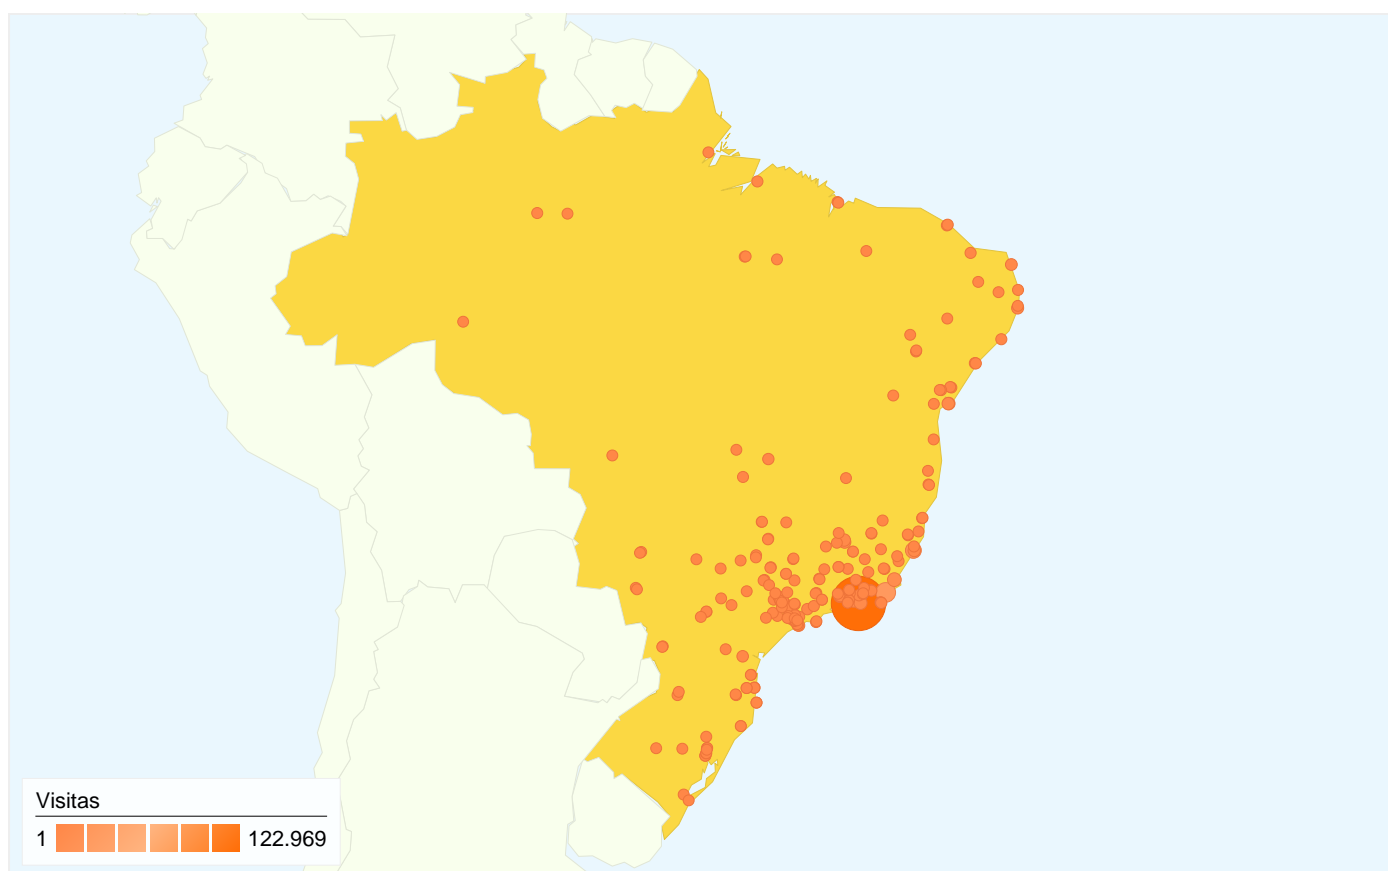

Esse país/território enviou 276.596 visitas por meio de 320 cidades

Uso do site

Visitas	Páginas/visita	Tempo médio no site	% Novas visitas	Taxa de rejeições	
276.596 % do total de sites: 96,56%	2,92 Média do site: 2,91 (0,44%)	00:03:04 Média do site: 00:03:04 (0,30%)	40,30% Média do site: 40,26% (0,10%)	29,03% Média do site: 29,31% (-0,94%)	
Cidade	Visitas	Páginas/visita	Tempo médio no site	% Novas visitas	Taxa de rejeições
Rio de Janeiro	122.969	2,89	00:02:59	39,54%	29,62%
Macaé	24.811	2,79	00:03:23	38,67%	26,76%
Sao Paulo	16.077	2,88	00:02:49	35,82%	33,38%
Vitoria	14.207	3,01	00:02:48	42,26%	24,88%
Campos	8.119	3,04	00:02:56	44,60%	22,50%
Nova Iguacu	7.650	2,99	00:03:23	41,23%	25,99%
Salvador	6.719	2,96	00:03:00	41,17%	26,06%
Niteroi	6.062	3,16	00:03:31	42,76%	26,94%
Belo Horizonte	4.527	2,97	00:03:00	37,31%	26,79%
Salvador	4.283	3,03	00:03:13	46,98%	29,84%

1 - 10 de 320