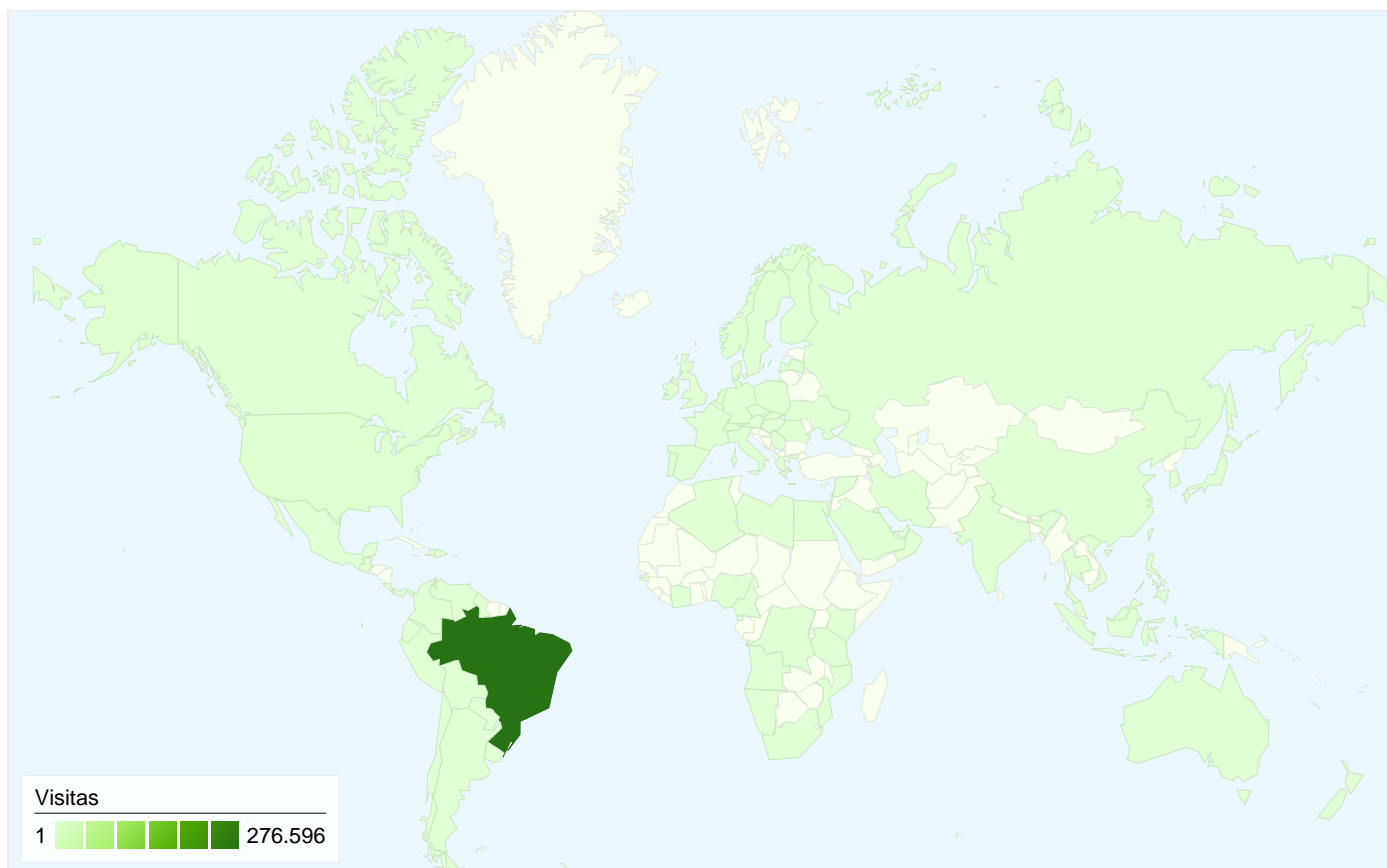

Visão geral das origens de tráfego

Detalhe do país/território: Brasil

Cobertura regional

Lealdade do visitante	
Contagem de visitas desse visitante, incluindo a atual	Total de visitas do usuário
1 vezes	 40,35%
2 vezes	 9,61%
3 vezes	 5,24%
4 vezes	 3,60%
5 vezes	 2,76%
6 vezes	 2,20%
7 vezes	 1,85%
8 vezes	 1,60%
9-14 vezes	 6,61%
15-25 vezes	 6,57%
26-50 vezes	 7,18%
51-100 vezes	 5,99%
101-200 vezes	 3,84%
201+ vezes	 2,60%

Visão geral das origens de tráfego

Comparação com: Site

Todas as origens de tráfego enviaram um total de 286.449 visitas

52,60% Tráfego direto

5,01% Sites de referência

42,17% Mecanismos de pesquisa

- **Tráfego direto**
150.674,00 (52,60%)
- **Mecanismos de pesquisa**
120.799,00 (42,17%)
- **Sites de referência**
14.356,00 (5,01%)
- **Outros**
620 (0,22%)

Palavras-chave	Visitas	Porcentagem de visitas
guia offshore	27.191	22,51%
guiaoffshore	16.702	13,83%
offshore	4.511	3,73%
guiaoffshore.com.br	3.416	2,83%
guia off shore	3.120	2,58%

Esse país/território enviou 276.596 visitas por meio de 320 cidades

1 - 10 de 320

286.44988países/territórios

Uso do site

País/território	Visitas	Páginas/visita	Tempo médio no site	% Novas visitas	Taxa de rejeições
Brasil	276.596	2,92	00:03:04	40,30%	29,03%
United States	3.929	2,70	00:02:52	38,18%	34,97%
Norway	1.469	2,52	00:02:45	46,56%	33,22%
United Kingdom	1.153	2,51	00:03:38	30,18%	39,81%
Argentina	713	2,02	00:01:40	12,62%	32,40%
Italy	370	1,92	00:02:00	27,03%	52,43%
Portugal	307	2,45	00:01:41	89,58%	49,84%
China	198	2,43	00:02:46	44,44%	22,22%
Angola	157	2,44	00:03:50	73,25%	43,95%
Guyana	144	2,76	00:04:33	50,69%	29,17%