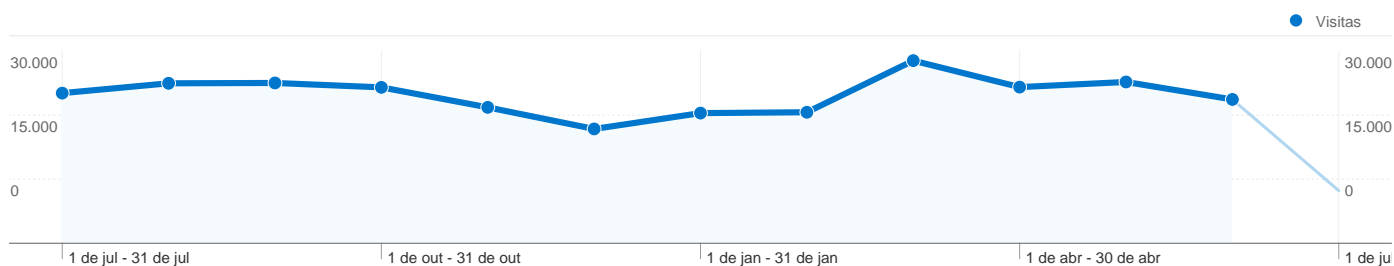

Visão geral das origens de tráfego

Detalhe do país/território: Brasil

Cobertura regional

Lealdade do visitante	
Contagem de visitas desse visitante, incluindo a atual	Total de visitas do usuário
1 vezes	 40,35%
2 vezes	 9,61%
3 vezes	 5,24%
4 vezes	 3,60%
5 vezes	 2,76%
6 vezes	 2,20%
7 vezes	 1,85%
8 vezes	 1,60%
9-14 vezes	 6,61%
15-25 vezes	 6,57%
26-50 vezes	 7,18%
51-100 vezes	 5,99%
101-200 vezes	 3,84%
201+ vezes	 2,60%

286.449871 provedores de serviços

Uso do site

Visitas	Páginas/visita	Tempo médio no site	% Novas visitas	Taxa de rejeições	
286.449 % do total de sites: 100,00%	2,91 Média do site: 2,91 (0,00%)	00:03:04 Média do site: 00:03:04 (0,00%)	40,35% Média do site: 40,26% (0,22%)	29,31% Média do site: 29,31% (0,00%)	
Provedor de serviços	Visitas	Páginas/visita	Tempo médio no site	% Novas visitas	Taxa de rejeições
comite gestor da internet no brasil	259.377	2,92	00:03:05	40,31%	29,00%
unknown	15.367	2,99	00:03:03	41,97%	26,96%
federal university of rio de janeiro	573	2,18	00:01:37	19,02%	59,69%
shell services international inc.	370	1,13	00:00:08	1,89%	95,68%
scansafe lon2	352	3,07	00:05:14	38,92%	24,15%
ge power systems po# 182007122	348	1,87	00:00:59	23,56%	52,30%
baker hughes	317	2,39	00:02:18	16,40%	42,59%
fundacao osvaldo cruz	315	2,41	00:01:19	18,41%	27,62%
gonzalez eusevi s.a.	311	1,83	00:01:21	2,25%	17,36%
pgs production as	300	2,56	00:02:38	56,00%	27,00%

1 - 10 de 871

A maioria das visitas se repetiu: 1 vez

Contagem de visitas desse visitante, incluindo a atual	Total de visitas do usuário	Porcentagem do total de visitas
1 vezes	115.581,00	 40,35%
2 vezes	27.535,00	 9,61%
3 vezes	15.002,00	 5,24%
4 vezes	10.318,00	 3,60%
5 vezes	7.899,00	 2,76%
6 vezes	6.307,00	 2,20%
7 vezes	5.303,00	 1,85%
8 vezes	4.573,00	 1,60%
9-14 vezes	18.943,00	 6,61%
15-25 vezes	18.820,00	 6,57%
26-50 vezes	20.579,00	 7,18%
51-100 vezes	17.159,00	 5,99%
101-200 vezes	10.986,00	 3,84%
201+ vezes	7.444,00	 2,60%