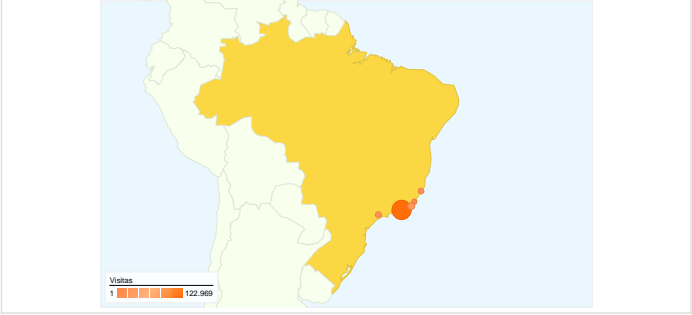

Uso do site

286.449 Visitas	29,31% Taxa de rejeições
832.947 Visualizações de página	00:03:04 Tempo médio no site
2,91 Páginas/visita	40,26% % Novas visitas

Provedores de serviços

Provedor de serviços	Visitas	Porcentagem de visitas
comite gestor da internet no	259.377	90,55%
unknown	15.367	5,36%
federal university of rio de	573	0,20%
shell services international inc.	370	0,13%
scansafe lon2	352	0,12%

Visão geral das origens de tráfego

Detalhe do país/território: Brasil

Cobertura regional

Lealdade do visitante	
Contagem de visitas desse visitante, incluindo a atual	Total de visitas do usuário
1 vezes	 40,35%
2 vezes	 9,61%
3 vezes	 5,24%
4 vezes	 3,60%
5 vezes	 2,76%
6 vezes	 2,20%
7 vezes	 1,85%
8 vezes	 1,60%
9-14 vezes	 6,61%
15-25 vezes	 6,57%
26-50 vezes	 7,18%
51-100 vezes	 5,99%
101-200 vezes	 3,84%
201+ vezes	 2,60%

Visão geral das origens de tráfego

Comparação com: Site

Todas as origens de tráfego enviaram um total de 286.449 visitas

52,60% Tráfego direto

5,01% Sites de referência

42,17% Mecanismos de pesquisa

- **Tráfego direto**
150.674,00 (52,60%)
- **Mecanismos de pesquisa**
120.799,00 (42,17%)
- **Sites de referência**
14.356,00 (5,01%)
- **Outros**
620 (0,22%)

1 - 10 de 320

286.44988países/territórios

Uso do site

País/território	Visitas	Páginas/visita	Tempo médio no site	% Novas visitas	Taxa de rejeições
Brasil	276.596	2,92	00:03:04	40,30%	29,03%
United States	3.929	2,70	00:02:52	38,18%	34,97%
Norway	1.469	2,52	00:02:45	46,56%	33,22%
United Kingdom	1.153	2,51	00:03:38	30,18%	39,81%
Argentina	713	2,02	00:01:40	12,62%	32,40%
Italy	370	1,92	00:02:00	27,03%	52,43%
Portugal	307	2,45	00:01:41	89,58%	49,84%
China	198	2,43	00:02:46	44,44%	22,22%
Angola	157	2,44	00:03:50	73,25%	43,95%
Guyana	144	2,76	00:04:33	50,69%	29,17%