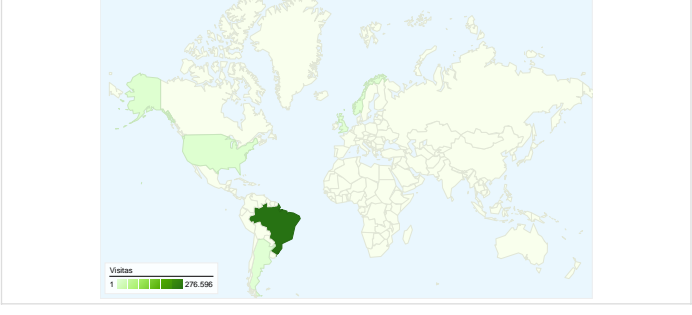

Uso do site

286.449 Visitas	29,31% Taxa de rejeições
832.947 Visualizações de página	00:03:04 Tempo médio no site
2,91 Páginas/visita	40,26% % Novas visitas

Provedores de serviços

Provedor de serviços	Visitas	Porcentagem de visitas
comite gestor da internet no	259.377	90,55%
unknown	15.367	5,36%
federal university of rio de	573	0,20%
shell services international inc.	370	0,13%
scansafe lon2	352	0,12%

Visão geral das origens de tráfego

Detalhe do país/território: Brasil

Cobertura regional

Lealdade do visitante	
Contagem de visitas desse visitante, incluindo a atual	Total de visitas do usuário
1 vezes	 40,35%
2 vezes	 9,61%
3 vezes	 5,24%
4 vezes	 3,60%
5 vezes	 2,76%
6 vezes	 2,20%
7 vezes	 1,85%
8 vezes	 1,60%
9-14 vezes	 6,61%
15-25 vezes	 6,57%
26-50 vezes	 7,18%
51-100 vezes	 5,99%
101-200 vezes	 3,84%
201+ vezes	 2,60%

Visão geral das origens de tráfego

Comparação com: Site

Todas as origens de tráfego enviaram um total de 286.449 visitas

52,60% Tráfego direto

5,01% Sites de referência

42,17% Mecanismos de pesquisa

- **Tráfego direto**
150.674,00 (52,60%)
- **Mecanismos de pesquisa**
120.799,00 (42,17%)
- **Sites de referência**
14.356,00 (5,01%)
- **Outros**
620 (0,22%)

1 - 10 de 320

286.44988países/territórios

Uso do site

País/território	Visitas	Páginas/visita	Tempo médio no site	% Novas visitas	Taxa de rejeições
Brasil	276.596	2,92	00:03:04	40,30%	29,03%
United States	3.929	2,70	00:02:52	38,18%	34,97%
Norway	1.469	2,52	00:02:45	46,56%	33,22%
United Kingdom	1.153	2,51	00:03:38	30,18%	39,81%
Argentina	713	2,02	00:01:40	12,62%	32,40%
Italy	370	1,92	00:02:00	27,03%	52,43%
Portugal	307	2,45	00:01:41	89,58%	49,84%
China	198	2,43	00:02:46	44,44%	22,22%
Angola	157	2,44	00:03:50	73,25%	43,95%
Guyana	144	2,76	00:04:33	50,69%	29,17%